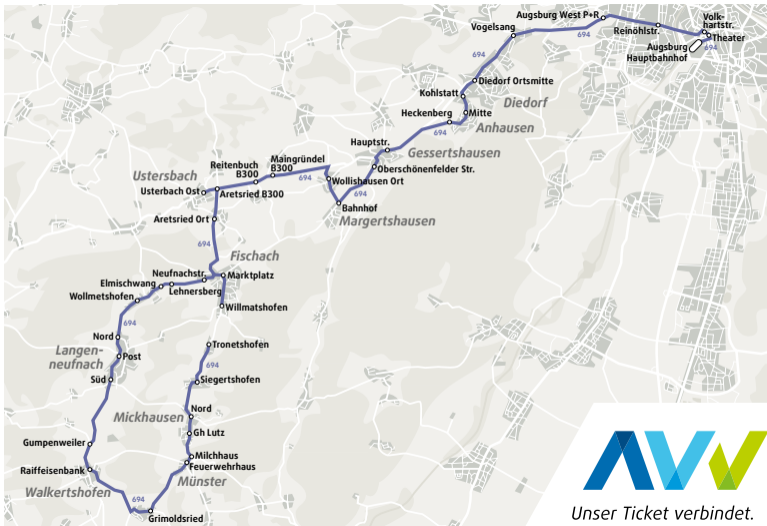

ReAL West e.V.
Eine Region rückt zusammen

Geschäftsstelle 08236/ 962 149
www.realwest.de

AVV Augsburg
Verkehrs- und Tarifverbund

AVV-Kundencenter
0821/ 157 000
www.avv-augsburg.de

Diedorf

Gessertshausen

Ustersbach

Fischach

Langenneufnach

Walkertshofen

Mickhausen

694 Nachtbus Augsburg – Diedorf – Gessertshausen – Ustersbach – Fischach – Langenneufnach – Walkertshofen – Mickhausen – Tronethofen

Verkehrshinweis	Montag - Freitag		Samstag	
	91	91	A26 92	A26 92
Augsburg Hbf	01.12	03.12	01.12	03.12
- Theater	01.14	03.14	01.14	03.14
- Volkhartstraße	01.16	03.16	01.16	03.16
- Reinöhlstraße	01.18	03.18	01.18	03.18
Augsburg West P+R	01.24	03.24	01.24	03.24
Diedorf Ortsmitte	01.32	03.32	01.32	03.32
- Kohlstatt	01.34	03.34	01.34	03.34
Anhausen Mitte	01.36	03.36	01.36	03.36
- Heckenberg	01.37	03.37	01.37	03.37
Gessertshausen Hauptstr.	01.41	03.41	01.41	03.41
- Oberschf.Str	01.42	03.42	01.42	03.42
Margertshausen Bf	01.44	03.44	01.44	03.44
Wollshausen Ort	01.46	03.46	01.46	03.46
Maingründel B 300	01.49	03.49	01.49	03.49
Reitenbuch B 300	01.51	03.51	01.51	03.51
Aretsried B 300	01.53	03.53	01.53	03.53
Ustersbach Ost	01.54	03.54	01.54	03.54
Aretsried Ort	01.55	03.55	01.55	03.55
Fischach Marktplatz B	01.58	03.58	01.58	03.58
Willmatshofen	02.01	04.01	02.01	04.01
Fischach Neufnachstraße	02.06	04.06	02.06	04.06
- Lehnberg	02.08	04.08	02.08	04.08
Elmschwang	02.09	04.09	02.09	04.09
Wollmetshofen Ort	02.10	04.10	02.10	04.10
Langenneufnach Nord	02.13	04.13	02.13	04.13
- Post	02.14	04.14	02.14	04.14
- Süd	02.15	04.15	02.15	04.15
Gumpenweiler Bf	02.18	04.18	02.18	04.18
Walkertshofen Raiffeisenbank	02.20	04.20	02.20	04.20
Grimoldsried Ortseingang	02.23	04.23	02.23	04.23
Münster Feuerwehrhaus	02.26	04.26	02.26	04.26
- Milchhaus	02.27	04.27	02.27	04.27
Mickhausen Gh Lutz	02.29	04.29	02.29	04.29
- Nord B	02.30	04.30	02.30	04.30
Siegertshofen	02.32	04.32	02.32	04.32
Tronethofen	02.34	04.34	02.34	04.34

Verkehrshinweis: 91 nur in den Nächten von Freitag auf Samstag 92 nur in den Nächten von Samstag auf Sonntag
A26 nicht 24. und 31.12. * hält nur zum Aussteigen

Unser Ticket verbindet.